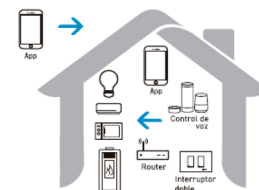

Módulo wifi: Equipo apto para ser comandado en entorno inteligente a través de App VIVION. Disponible en App Store y Google Play.

DISPONIBLE EN
Google Play

Presenta en el
App Store