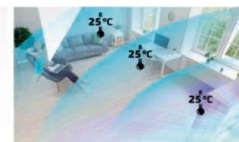

Función I Feel: El control remoto incorpora un sensor de temperatura. De esta manera, al activar esta función, el aire acondicionado ajusta su funcionamiento para ajustar la temperatura ambiente alrededor del control remoto