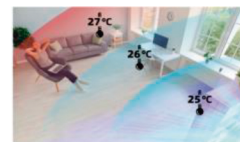

Función I Feel: El control remoto incorpora un sensor de temperatura. De esta manera, al activar esta función, el aire acondicionado ajusta su funcionamiento para ajustar la temperatura ambiente alrededor del control remoto