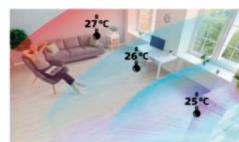

Función I Feel: El control remoto incorpora un sensor de temperatura. De esta manera, al activar esta función, el aire acondicionado ajusta su funcionamiento para ajustar la temperatura ambiente alrededor del control remoto.