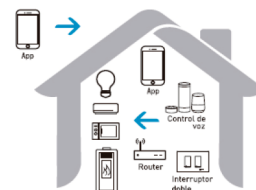

Módulo wifi: Equipo apto para ser comandado en entorno inteligente a través de App VIVION. Disponible en App Store y Google Play.

DISPONIBLE EN
Google Play

Presenta en el
App Store