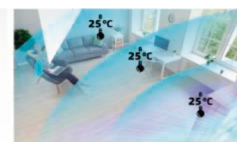

Función I Feel: El control remoto incorpora un sensor de temperatura. De esta manera, al activar esta función, el aire acondicionado ajusta su funcionamiento para ajustar la temperatura ambiente alrededor del control remoto.